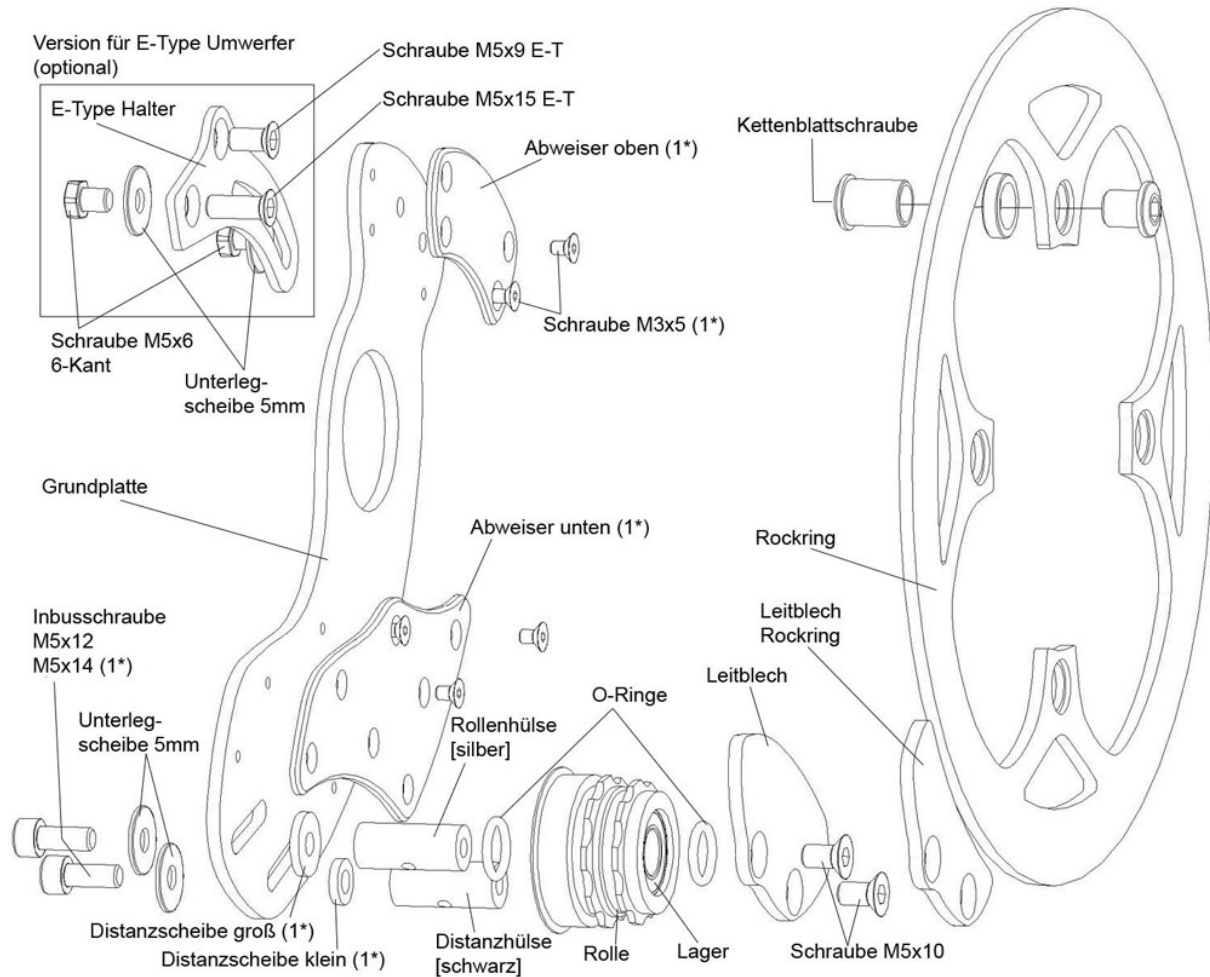

G-JUNKIES

Explosionszeichnung für die Kettenführungen „Dreist“ und „Dreist ET“

Kontakt

g-junkies, Oliver Block, Rheinestr. 14, 10318 Berlin
info@g-junkies.de, www.g-junkies.de, Tel: 0162-8466677, Fax: 030-68838111