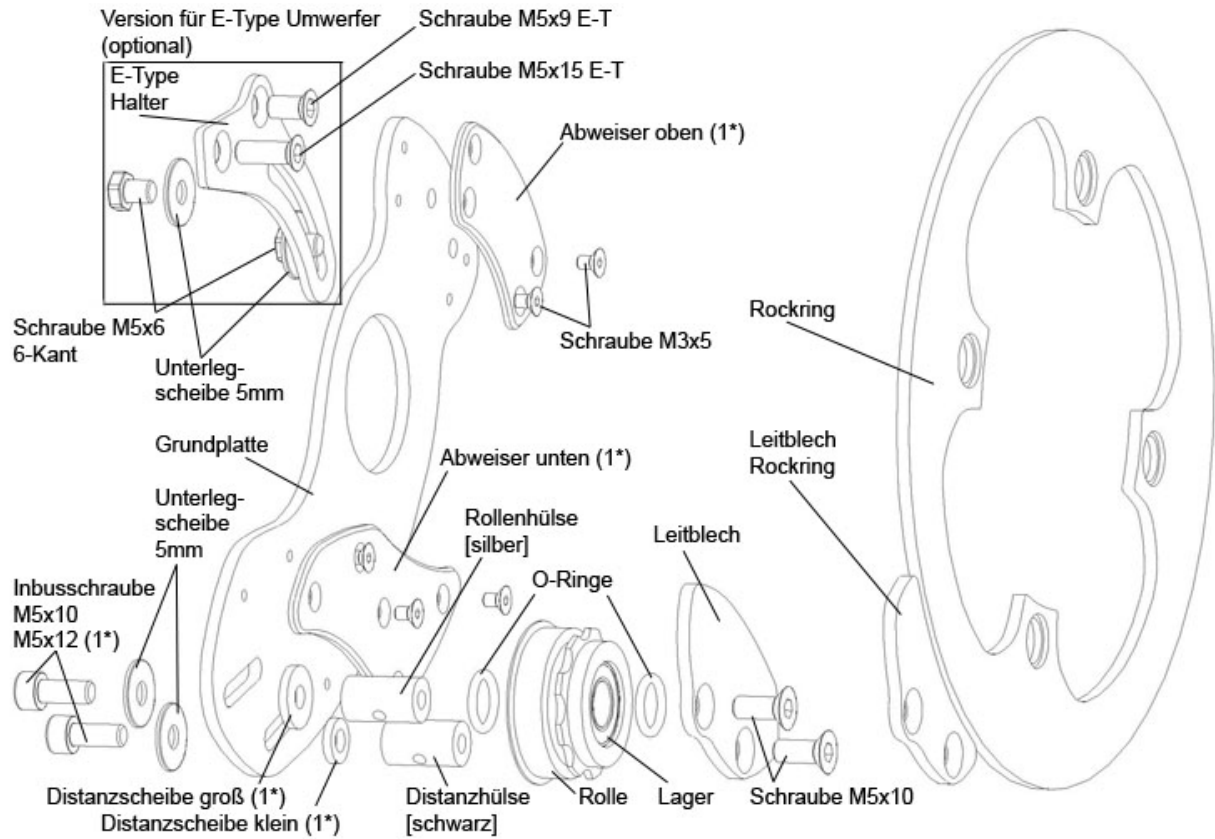

Ersatzteilpreise für die Kettenführungen „ZweiG“ und „ZweiG ET“

gültig ab Februar 2011

Ersatzteil	Preis
Grundplatte	22,50 €
Leitblech	8,50 €
Leitblech Rockring	8,50 €
Rollenhülse (silber)	7,50 €
Distanzhülse (schwarz)	8,30 €
Rolle (ohne Lager)	27,50 €
Rolle (mit Lagern)	31,50 €
Lager	5,00 €
Inbusschraube M5x10	0,50 €
Schrauben M5x10, Senkkopf	0,50 €
Scheiben 5,3X15x1	0,20 €
Passscheiben 5,3x10x0,5	0,60 €
Passscheibe 10x16x0,5	0,60 €
O-Ring	1,20 €
Rockring bis 34 Zähne	25,90 €
Rockring bis 38 Zähne	25,90 €
68mm Kit komplett	27,90 €
Abweiser oben	10,50 €
Abweiser unten	16,00 €
Distanzscheibe groß	3,50 €
Distanzscheibe klein	3,20 €
Inbusschraube M5x12	0,50 €
Schraube M3x5	0,25 €
E-Type Kit komplett	15,90 €
E-Type Halter	10,90 €
Schrauben M5x6 Sechskant	0,50 €
Schraube M5x9 E-T (flacher Senkkopf)	2,00 €
Schraube M5x15 E-T (flacher Senkkopf)	2,00 €
Scheiben 5,3X10x1	0,20 €
Passscheibe 5,3x10x0,5	0,60 €

Grundplatte, Leitbleche, E-Type Halter und Rockring in schwarz oder silber erhältlich
 Rockring mit 18 oder 23mm Stegbreite / Aufnahme erhältlich

Kontakt

g-junkies, Oliver Block, Rheinsteinstr. 14, 10318 Berlin
 info@g-junkies.de, www.g-junkies.de, Tel: 0162-8466677, Fax: 030-68838111

G-JUNKIES

Explosionszeichnung für die Kettenführungen „ZweiG“ und „ZweiG ET“

Kontakt

g-junkies, Oliver Block, Rheinestr. 14, 10318 Berlin
info@g-junkies.de, www.g-junkies.de, Tel: 0162-8466677, Fax: 030-68838111